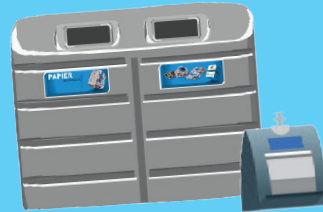

MÉMO TRI

TOUS
LES EMBALLAGES

réservé aux
EMBALLAGES
uniquement

le petit +
Bien vider,
ne pas laver,
ne pas imbriquer.

LE
VERRE

le petit +
Le verre se
recycle
à l'infini !

TOUS
LES PAPIERS

le petit +
Agrafes,
trombones et
spirales tolérés.

CONTACT : www.smectom.fr/ / 05 61 68 02 02     @Smectom-Réduisons nos déchets

Appli Guide du tri

CITEO

Smectom
du Plantaurel

LES EXCEPTIONS AU MÉMO TRI

> DES EMBALLAGES

- Les emballages des déchets dangereux chimiques de la maison

DÉCHÈTERIE

déchèterie

Pots de fleurs, jouets, objets en plastique...ne sont pas des emballages ! À ne surtout pas mettre dans les contenants jaunes.

> DU VERRE

- Ampoules à filament, vaisselle (verre à boire, assiette, pot fleur)
- miroir

SE JETTENT À LA POUBELLE

- Ampoules basse consommation

BOITE RECYLUM

grandes surfaces, magasins de bricolage, ou en déchèteries

> DU PAPIER

- papiers alimentaires,
- lingettes,
- papier cadeau métallisé
- couvertures plastiques des cahiers